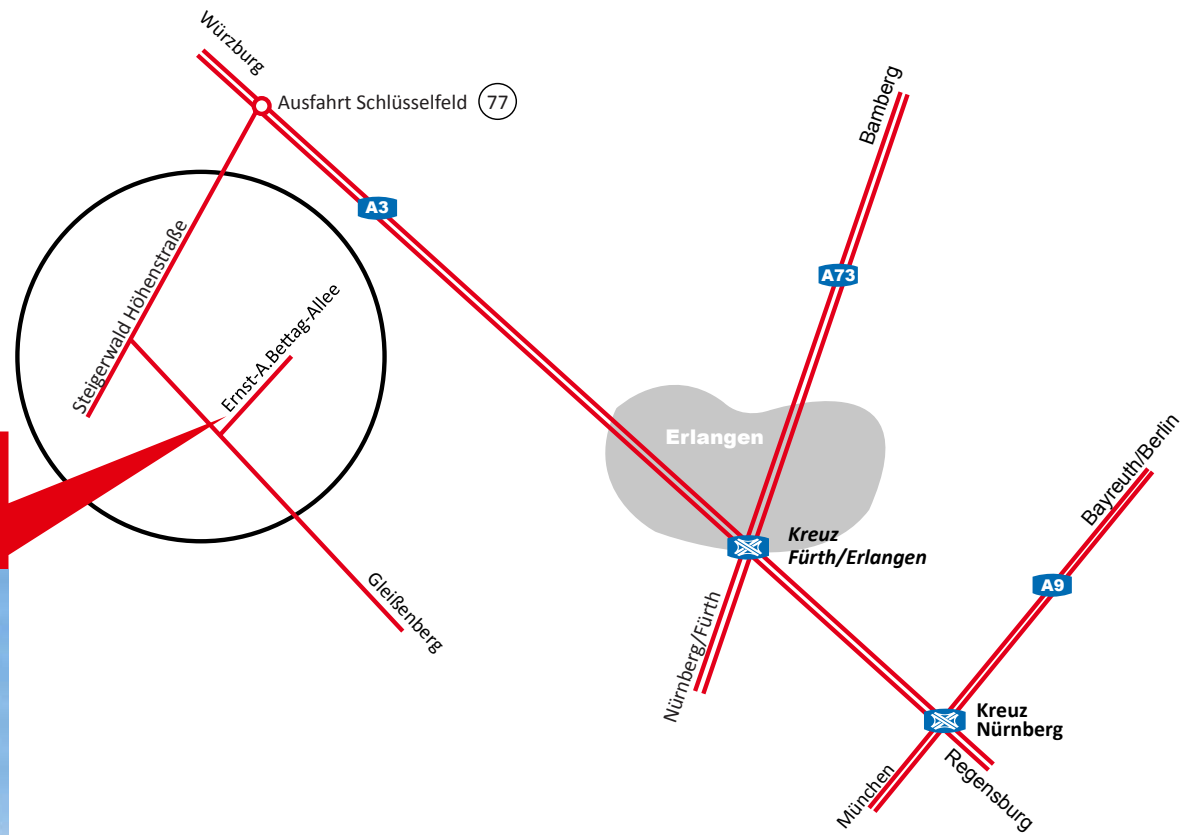

BIG-SPIELWARENFABRIK GmbH & Co.KG (Produktion)
Ernst-A.-Bettag-Allee 10-30
96152 Burghaslach
Tel.: +49 (0) 9552 9301-555

IHR WEG ZU UNS

Mit dem Auto:

Von der A3 kommend:

- Ausfahrt Schlüsselfeld/Burghaslach
- Rechts auf die Steigerwald Höhenstraße, ca. 1 km folgen.
- Links Richtung Gleißenberg, nach ca. 400 m in Ernst-A.-Bettag-Allee einbiegen.